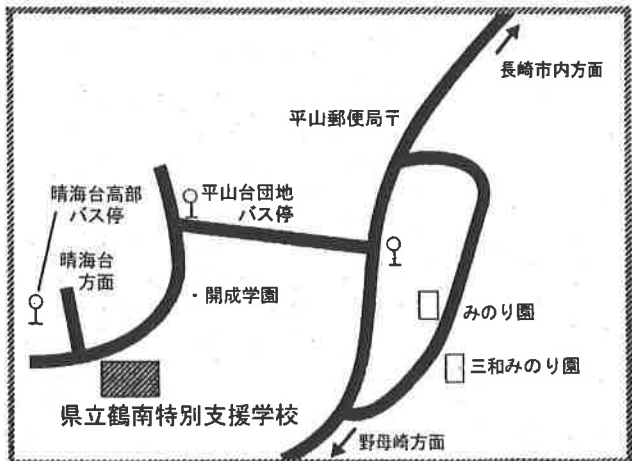

〈高等部西彼杵分教室〉

長崎駅

県立鶴南特別支援学校

〈交通〉

- 長崎バス（長崎新地ターミナル始発）
- ・「長崎駅前」から「桜の里ターミナル」行き
さいかいバス交通（桜の里ターミナル始発）
 - ・「桜の里ターミナル」から「大串」行き
（西彼杵高校前下車徒歩1分）
 - ・「桜の里ターミナル」から「榎の浦」行き
（西浜下車徒歩15分）

〈交通〉

- 長崎バス（ココウオーク茂里町始発）
- ・「長崎駅前東口」から「平山台団地」行き
 - ・「長崎駅前南口」から「晴海台団地」行き
（いずれも終点から徒歩10分）
 - ・「長崎駅前東口」から「晴海台高部」行き
（終点から徒歩3分）