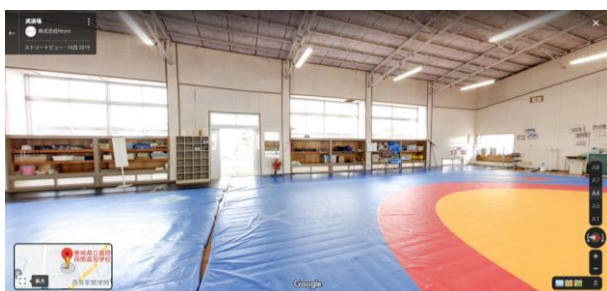

# Google マップで島原翔南高校を 見ることができます！

島原翔南高校の各施設や学校の内部を **360° 撮影したパノラマ画像**で見ることができます。

左のQRコードからアクセスしてください。

パソコンの場合、Google マップで「島原翔南高校」と検索して見ることができます。

産業社会と人間室 A403

福祉介護室 A104

図書室 B棟2階

情報処理室 A305

武道場

体育館・テニスコート・グラウンド