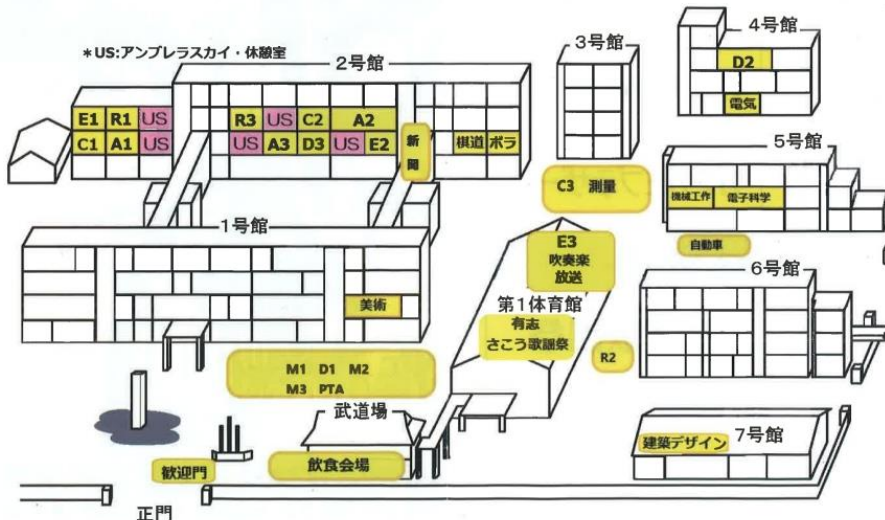

校長 山口 朋之

生徒会長あいさつ

本日は佐世保工業高校の文化祭にお越しいただき、誠にありがとうございます。
今年度のテーマ「佐工文明開化～Over technology～」のもと、各科の専門性を生かしながら創意工夫を凝らした展示や実演など、私たちの技術力を結集した企画をご用意いたしました。日頃の学びの成果をぜひご覧ください。
ものづくりの楽しさと可能性を感じていただける一日となれば幸いです。

生徒会長
建築科3年 大石紗津貴

■ ステージプログラム

会場: 体育館

時間	演目
10:30~10:35	「マッチョ伝説」
10:40~10:50	#佐工メモリー2024 ☆
10:55~11:35	吹奏楽部ミニコンサート♪
11:45~11:50	We love 佐工♡
11:55~12:10	ガミガミブラザーズ
昼休み	
13:00~14:00	さこう歌謡祭

佐工文化祭
11月4日 10:00~14:30
佐工文明開化
Over technology

長崎県立佐世保工業高等学校
〒857-0134 佐世保市 瀬戸越三丁目3番30号
TEL 0956-49-5684 FAX 0956-49-8072

佐工文化祭 見どころMAP

■ 技術部 催し物

自動車部	展示と輪投げ(景品付き) 機械加工室前 大会で実際に走行する車体の展示と輪投げをして景品をゲット!! ゴルフで景品ゲットだぜ!!!
機械工作部	景品をゲットだぜ!!!
電気部	電気科を感じよう! 4号館 1階 ストラックアウトや電動車イスなどで遊ぶことができます。ぜひお越しください。
電子科学部	電子科学展 5号館 2階 課題研究の発表や電子科学部で作った作品を展示しています。
建築デザイン部	建築デザインによる木工体験&ボードゲーム 7号館 木工室 木工や木工からなる作品の展示などです。ボードゲームも楽しめるのでぜひお越しください。
土木測量部	手作り工作物の物品販売 3号館 1階 自分たちで作ったキーホルダーなどを販売しているのでもぜひお越しください。

■ 文化部・同好会 催し物

新聞部	今年の新聞部です 4号館2階 新聞制作室 今年発行した新聞と部員全員で撮った体育館の写真を展示しています
美術部	Art memories II 1号館2階 美術室 美術部が描いた絵画、ポスター等の作品を展示しています
吹奏楽部	吹奏楽部 ミニコンサート♪ 体育館ステージ 聴く人も演奏する人も楽しい演奏が出来るよう頑張ります! ぜひご来場ください!
棋道部	詰め将棋・碁の出題 2号館2階 体育館教室 2人1組対戦したり、詰め将棋や碁の基礎まで正解!(賞品(お菓子)ももらえます)
ボランティア	クイズ大会 2号館2階 体育館教室 観戦についてのクイズを行います。参加賞としてクイズ一冊入場を贈ります。
放送	#佐工メモリー 2024 ☆ 体育館ステージ 佐工で行われた1年間の行事を10分間上映! 先日の体育祭も収録!

■ 各学年 催し物

1年	機械科	バナナまみれ 1号館前コート 機械科1年が愛を注いで作りました。色々なフレーバーを用意して特っています。
	電子機械科	ユニバーサル佐工 2号館2階 E1教室 ボールを投げる。年齢を測りながら楽しむことができる出し物です。
	電気科	今日好きになりました〜工業編〜 2号館2階 E1教室 男子しかいないクラスで作った恋愛ドラマのロケセットです。
	電子工学科	はじける! 電工魂 1号館前コート みんな協力し、おいしいポップコーンを提供します。
	建築科	呪いの館 2号館2階 A1教室 恐怖の部屋を回って、未知の世界へ佐工でしか味わえない恐怖体験しよう!
	土木科	コスプレカフェ 2号館2階 C1教室 おどろかしい字たちが楽しませます! 個性的でユニークなものでください!

2年	機械科	フラモ 1号館前コート できたてのフラモ(フランクフルト)何杯でも飲めよう! フラモ一冊!
	電子機械科	帰ってきたポプコーン〜職人の味〜 体育館前コート 生徒の腕は職人の域へ。お客様のために心を込めて作ります。実録の味。
	電気科	オータム バイナッポー 2号館2階 体育館教室 射的的的の射せたら、景品ゲット!
	電子工学科	おばけ屋敷 Ver.2 4号館 3階 毎年開催のオバケ屋敷を企画。高学年の経験をもとに、更に恐怖の世界へ招待。
	建築科	お手製射的&ヨーヨー釣り 2号館2階 体育館教室 年齢問わず楽しめる!! 景品もあるのぜひ遊びに来てね!
	土木科	光のフオスポット 2号館2階 C2教室 気持ちの明るくなるような写真を選べるゲーム! ぜひ遊びに来てください!

3年	機械科	ウイナー to ブレッド 1号館前コート M3特製のオリジナルフランクフルト! 仕上げの香ばしさを味わおう!
	電子機械科	射的魂 2号館2階 E1教室 射的的的の射せたら、景品ゲット!
	電気科	マッチョ伝説 体育館ステージ 電気科3年生のマスコットをデザインして発表します。
	電子工学科	DPEG 2号館2階 D2教室 電子工学科で作った作品を数選に限定して発表します。ぜひお越しください!
	建築科	闇スポット 2号館2階 A2教室 普通のフオスポットとは違って、少し怖いフオスポットです。
	土木科	イモのお買いもの 3号館前コート 毎年恒例の土木科3年生のオリジナル! 思い思いのイモがお待ちしています!

PTA	カレーライスのお店 1号館前コート 食欲の秋。おいしいカレーが食べられます。胃を温めたい、胃の調子を整えたい。
生徒会企画	アンプレスカイ・休憩所 MID1MEC30教室 おつかれな生徒の心を癒すための空間
	さこう歌謡祭 体育館 イントロイズ、歌ってつなげる音楽フェス、25周年アニバーサリーの正本立て!!
	歓迎門 校門 今年最後! ようこそ佐工へ!!