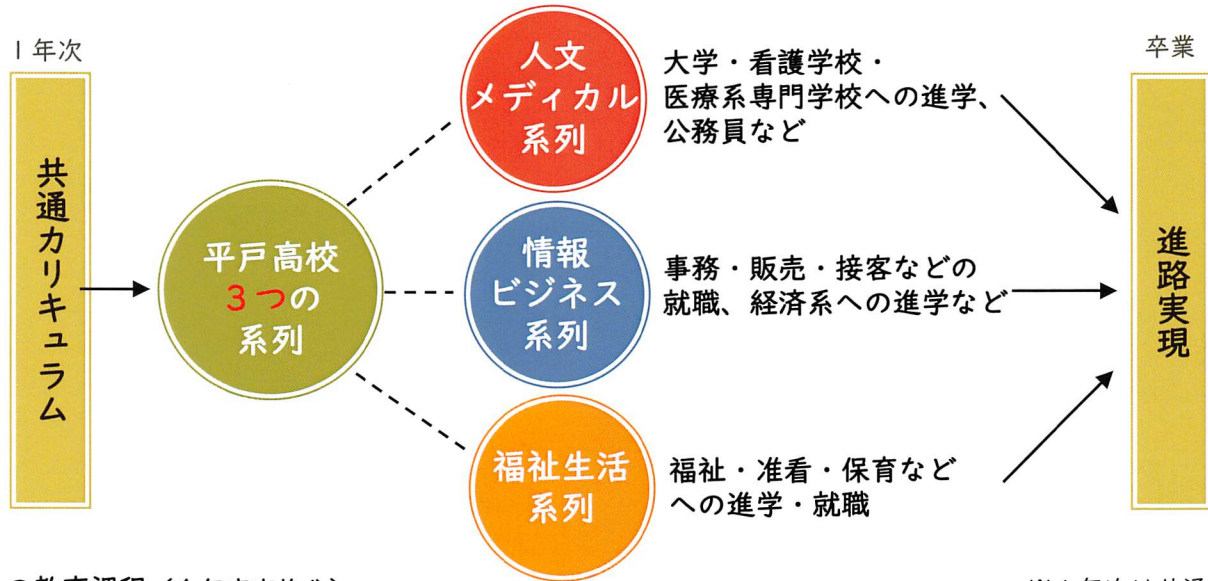

総合学科の特徴は、**キャリア教育**と**課題研究**です！

1年次の「産業社会と人間」はキャリア教育の時間です。自分の適性を知り、職業について学び、将来のライフプランについて考えます。

2・3年次の「総合的な探究の時間」を中心に課題研究に取り組みます。校外にフィールドワークに行ったり、地域の方々と協働した活動を行ったりして、生徒それぞれがふるさと平戸の課題を発見し解決策を考えて取り組むことで、ふるさと平戸の未来を創造していく力を養います。

2年次・3年次

1年生の教育課程（今年度実施分）

※1年次は共通科目です

1	2	3	4	5	6	7	8	9	10	11	12	13	14	15	16	17	18	19	20	21	22	23	24	25	26	27	28	29	30	31
現代の国語	言語文化	歴史総合	数学Ⅰ		数学A	科学と人間生活	体育		保健	音楽Ⅰ	英語コミュニケーションⅠ	論理・表現Ⅰ	家庭基礎	情報Ⅰ	産業社会と人間	LHR														

自分の**進路**や**興味・関心**に応じて**系列・科目**を選択！

普通教科の学力向上を目指す

人文メディカル系列